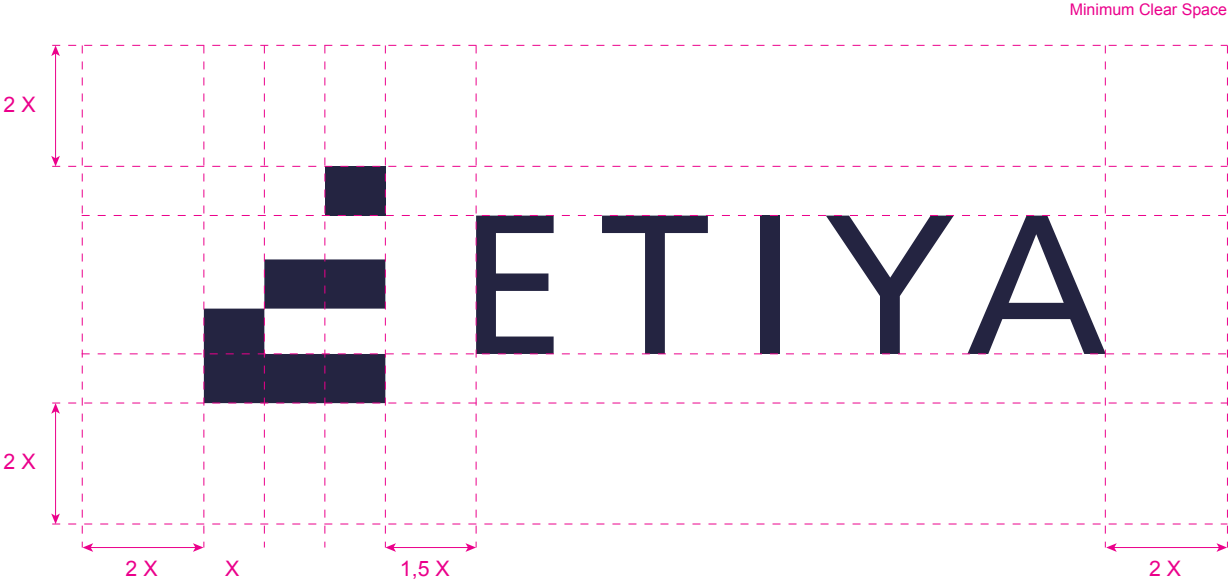

Colour Specifications

	R 245 G 130 B 32		R 36 G 36 B 65
---	------------------------	---	----------------------

Etiya_Logo_Artwork_RGB_v2

Etiya_Logo_Artwork_SingleColour_RGB_v2