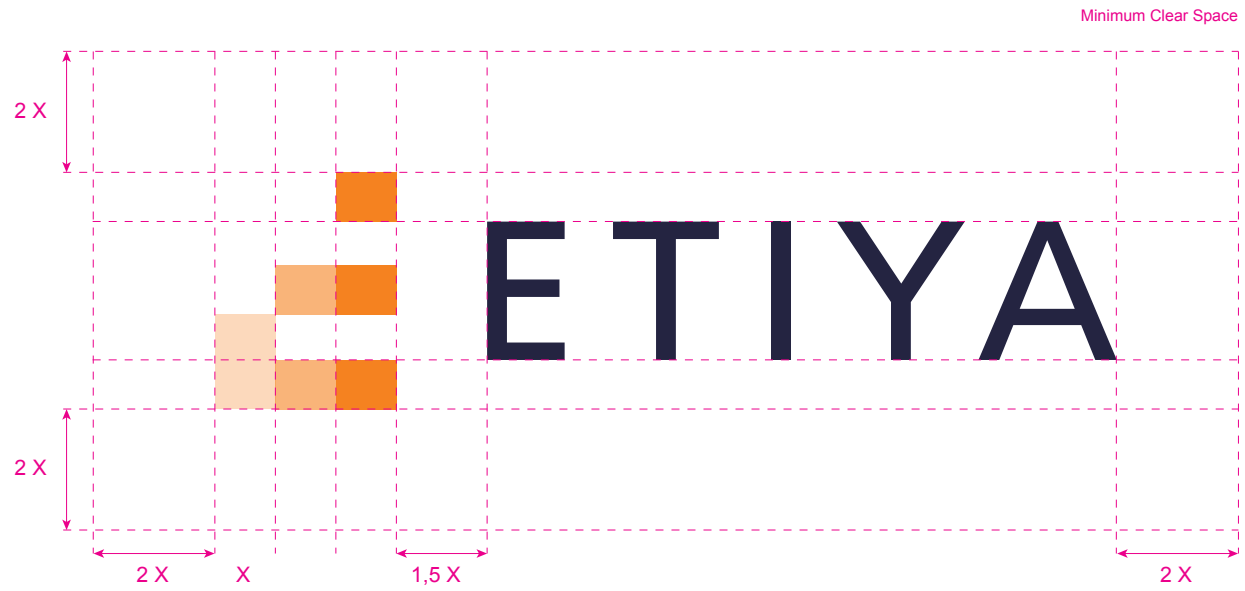

Colour Specifications

	R 245 G 130 B 32		R 36 G 36 B 65
---	------------------------	---	----------------------

Etiya_Logo_Artwork_RGB_v2

Etiya_Logo_Artwork_SingleColour_RGB_v2